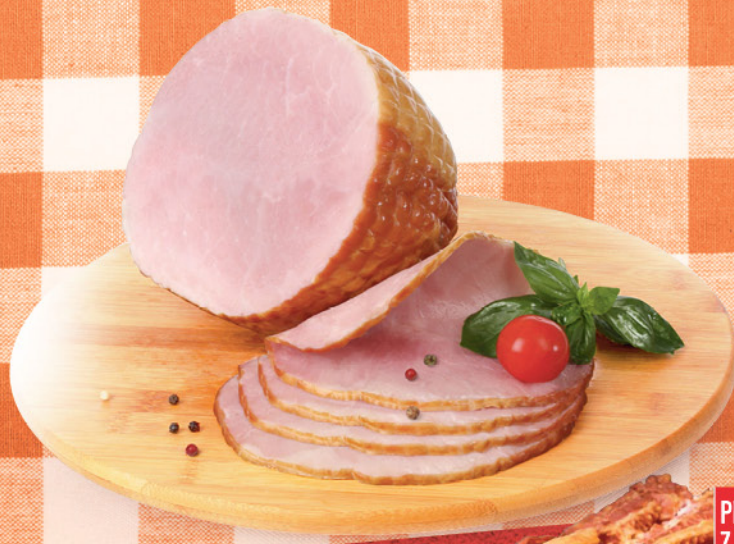

SIEĆ SKLEPÓW  
**TOPAZ**  
www.topaz24.pl

5

**LADA PEŁNA WĘDLIN**  
codziennie świeża dostawa!

**hit**

**!super  
cena!**  
**2,69** 100 g

**Szynka bankietowa 100 g**  
Mazury Etk  
Cena za 100 g (26,90 zł/kg)