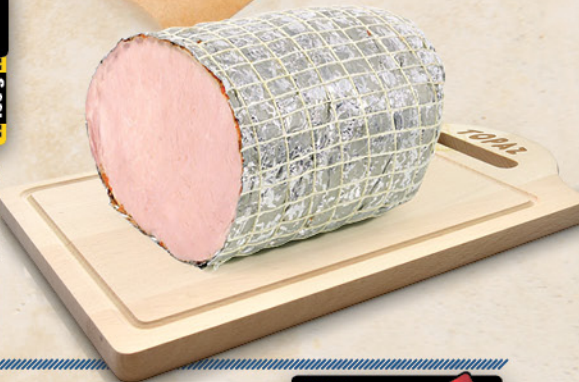

Pekpol
Cena za 100 g (31,90 zł/kg)

! super cena !
2,39 100 g

Kiełbasa toruńska 100 g

JBB
Cena za 100 g (23,90 zł/kg)

! super cena !
2,99 100 g

Schab jak z prodiża 100 g

Kabo
Cena za 100 g (29,90 zł/kg)

przy zakupie 2 szt.
3,69