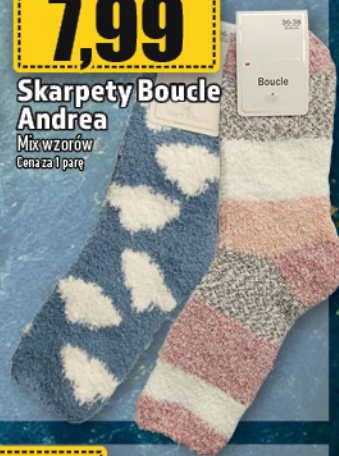

7,99

Skarpety Boucle Andrea
Mix wzorów
Cena za 1 parę