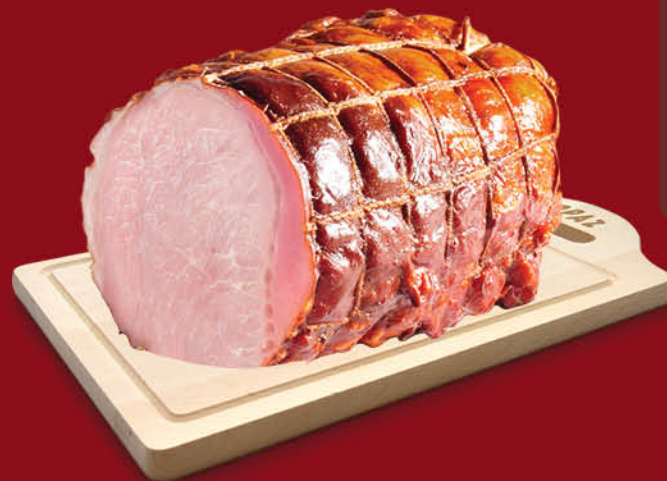

super
cena

3⁹⁹
100g

**Schab
z Jakubowej
Spizarni 100 g**

Olewnik
Cena za 100 g (39,90 zł/kg)

PROSTO Z LADY

Spróbuj przed zakupem.

Co tydzień,
od czwartku do soboty,
degustacje wyrobów