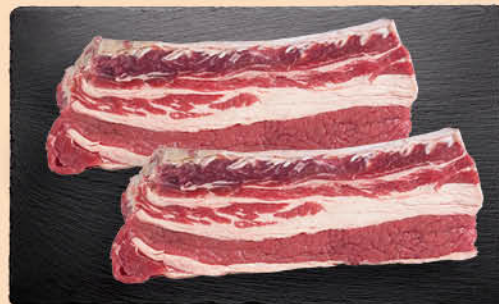

**Żeberka wieprzowe
paski**
Cena za 1 kg

DOBRE
POLSKIE

super
cena
49⁹⁹

***Udziec wołowy
bez kości**
Cena za 1 kg

DOBRE
POLSKIE

super
cena
39⁹⁹

**Szponder
wołowy**
Cena za 1 kg

DOBRE
POLSKIE

super
cena
5⁴⁹

**Skrzydółka
z kurczaka**
Cena za 1 kg

DOBRE
POLSKIE

super
cena
21⁹⁹

***Udziec z indyka
z kością**
Cena za 1 kg

DOBRE
POLSKIE

super
cena
6⁹⁹

**Mięso mielone
z szynki
wieprzowej 400 g**
Olewnik
Cena za 1 op. (17,48 zł/kg)