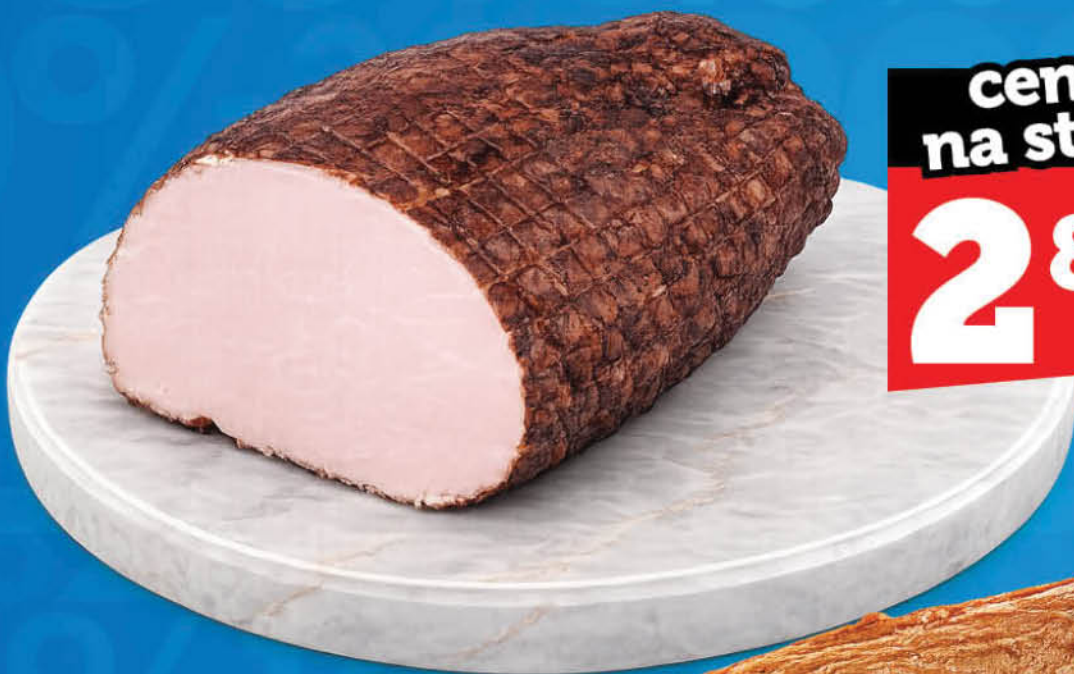

ZAWSZE NISKIE CENY!

NISKIE CENY PRZEJMUJĄ SKLEP!

**cena
na stałe**

2⁸⁹

100

Szyńka
Sołtysa

SOKOŁÓW

CENA ZA 100 G (28,90 ZŁ/KG)

**cena
na stałe**

2²⁹

100

Poładwica
Sopocka

PEKPOL

CENA ZA 100 G (22,90 ZŁ/KG)