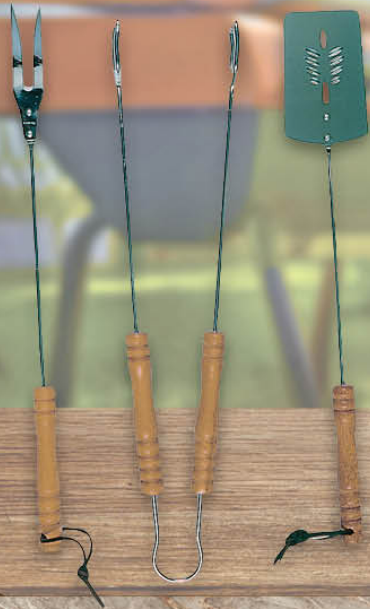

5⁹⁹

**Zestaw akcesoriów
do grilla 3 szt.**

Cena za 1 kpl.

7⁹⁹

**Szczotka do szorowania
rusztu 3w1 dł. 35,5 cm**

Cena za 1 szt.

6⁹⁹

**Szczypce do grillowania
rączka PCV dł. 32 cm**

Cena za 1 szt.

9⁹⁹

**Widelce
do szaszłyków
6 szt.**

Cena za 1 kpl.

8⁹⁹

**Zestaw akcesoriów
do grillowania 3 szt.**

Cena za 1 kpl.

5⁹⁹