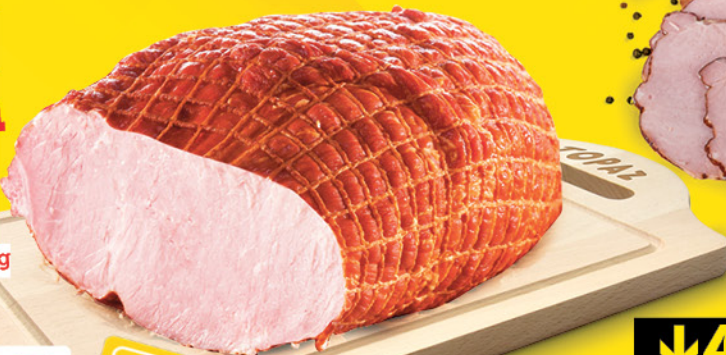

Schab bursztynowy/
szynka bursztynowa 100 g

Pekpol
Cena za 100 g (29,90 zł/kg)

PEKPOL

TERAZ TANIEJ

DO 60%

↓60%
super
cena
1 99
100g

**Szynka
Dębowa 100 g**
Pekpol
Cena za 100 g (19,90 zł/kg)
Cena przed obniżką 4,99 zł/100 g

↓35%
super
cena
1 99
100g

Połędwica łososiowa/ wiśniowa 100 g

Pekpol
Cena za 100 g (19,90 zł/kg)
Cena przed obniżką 3,09 zł/100 g

↓44%
super
cena
1 99
100g

Kiełbasa krakowska parzona 100 g

Sokolów
Cena za 100 g (19,90 zł/kg)
Cena przed obniżką 3,59 zł/100 g