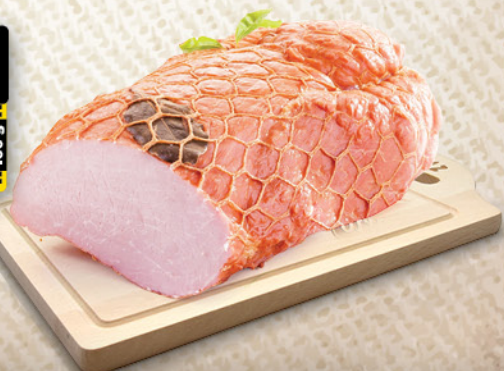

Kiełbasa krucha 100 g
Krakus
Cena za 100 g (30,90 zł/kg)

tanio!

3,69 100 g

Szynka z czarnuszką 100 g
Pekpol
Cena za 100 g (36,90 zł/kg)

! super cena !
3,59 100 g

Szynka z liściem 100 g
Swojski Stragan
Cena za 100 g (35,90 zł/kg)