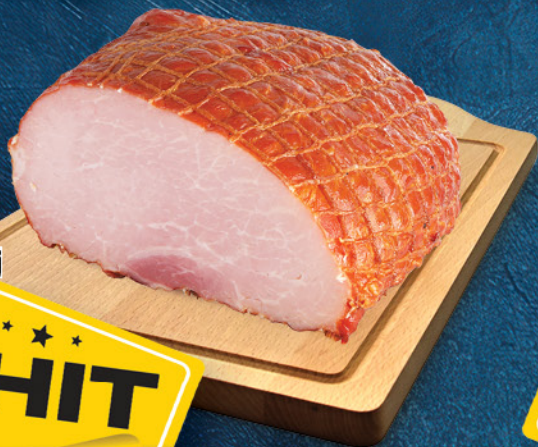

# LADA PEŁNA WĘDLIN

codziennie świeża dostawa!

super  
cena

**1<sup>99</sup>**  
100g

Szynka z Jakubowej  
Spizarni 100 g

Olewnik  
Cena za 100 g (19,90 zł/kg)

super  
cena

**1<sup>29</sup>**  
100g