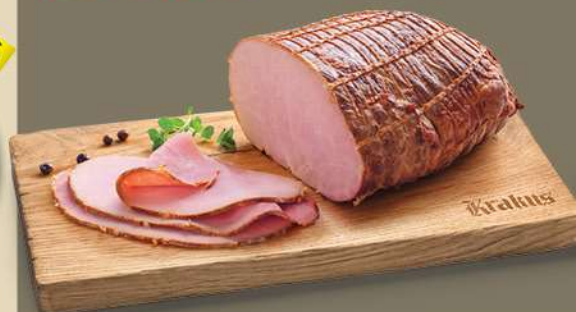

Palcówka
dojrzewająca
100 g

Kabo
Cena za 100 g (33,90 zł/kg)

NOWOŚĆ

super
cena

369
100g

Szynka krucha
Od Szwagra 100 g

Krakus
Cena za 100 g (36,90 zł/kg)

hitowe oferty