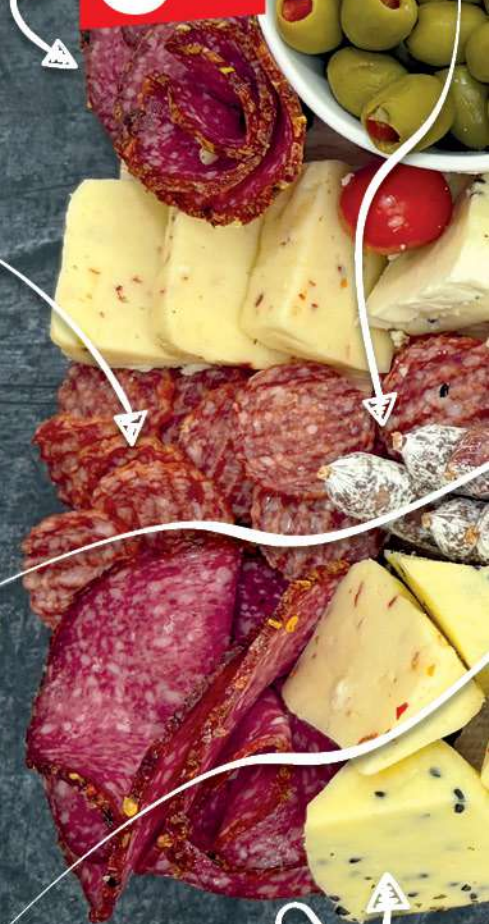

Szynka
szwarcwaldzka
70 g

Bell
Cena za 1 szt. (85,57 zł/kg)

super
cena

649

Salamitki 80 g

Pleśniowej Wędzone
Sokolow
Cena za 1 szt. (81,13 zł/kg)

super
cena

549