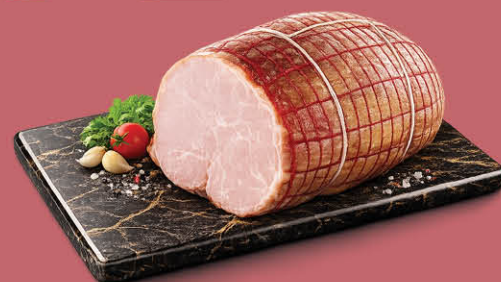

Indyk lux 100 g  
JBB  
Cena za 100 g (24,90 zł/kg)

super  
cena

**1<sup>49</sup>**  
100g

Smalec Kurpiowskie  
Specjały 100 g  
Pekpol  
Cena za 100 g (14,90 zł/kg)

super  
cena

**3<sup>19</sup>**  
100g

Schab Kozacki/  
szynka Kozacka 100 g  
Pekpol  
Cena za 100 g (31,90 zł/kg)

super  
cena

**2<sup>69</sup>**  
100g

Szynka farmerska  
100 g  
Duda  
Cena za 100 g (26,90 zł/kg)

**super cena**  
**3<sup>29</sup>**  
100g

**Kiełbasa krucha  
Od Szymona 100g**  
Od Szymona  
Cena za 100g (32,90 zł/kg)