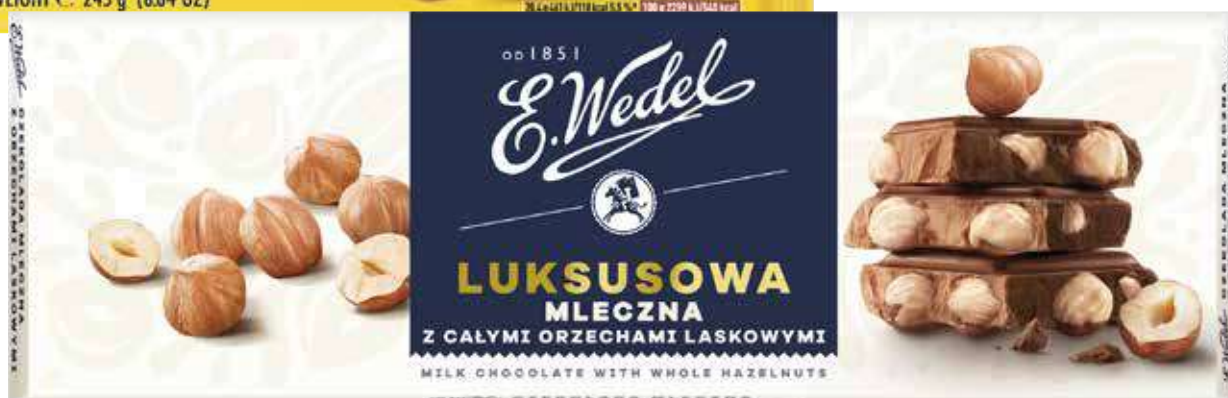

SIEĆ SKLEPÓW
TOPAZ®

LOTERIA ZIMA Z TOPAZ

**CZEKOLADA XXL 220-293G
WYBRANY ASORTYMENT
LOTTE WEDEL**