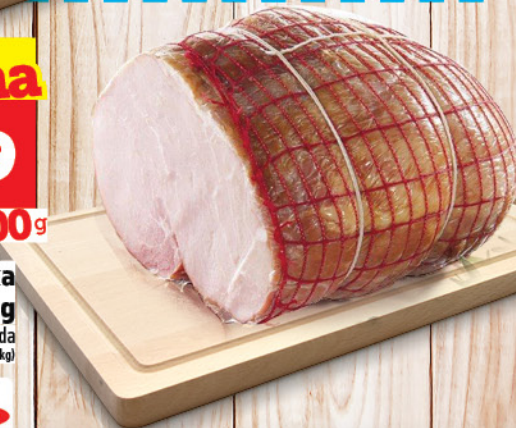

**super
cena**

2 99

100g

**Szynka
Farmerska 100 g**

Duda

Cena za 100 g (29,90 zł/kg)