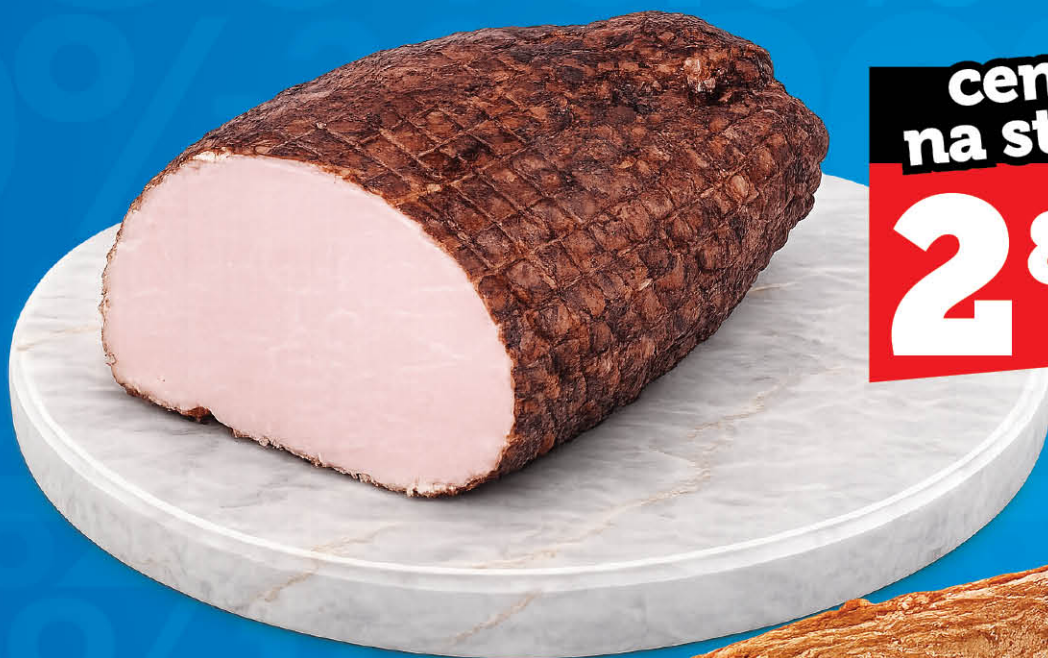

ZAWSZE NISKIE CENY!

NISKIE CENY PRZEJMUJĄ SKLEP!

**cena
na stałe**

2 89

100 g

Szynka
Sołtysa

SOKOŁÓW

Cena za 100 g (28,90 zł/kg)

**cena
na stałe**

2 29

100 g

Poładwica
Sopocka

PEKPOL

Cena za 100 g (22,90 zł/kg)