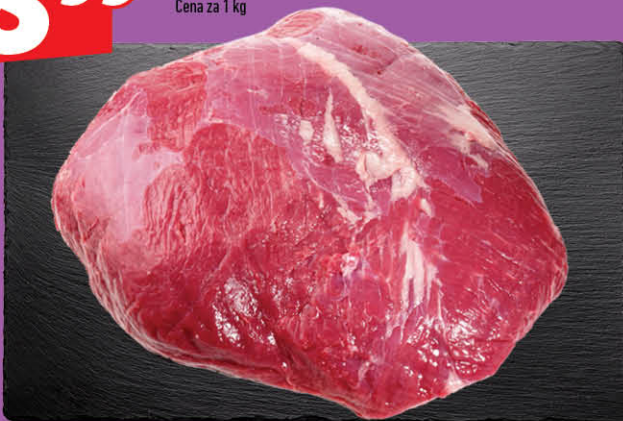

\*Cena z kartą: 10,99 zł/kg

Cena bez karty/ przed obniżką 15,99 zł/kg

Limit dzienny na kartę klienta: 3 kg

DOBRE  
POLSKIE

**hit**

super  
cena

**20<sup>99</sup>**

Żeberka wieprzowe  
paski

# PROSTO Z LADY

super  
cena

8<sup>99</sup>

Golonka wieprzowa  
z kością  
Cena za 1 kg

DOBRE  
POLSKIE

super  
cena

48<sup>99</sup>

\* Udziec wołowy  
bez kości  
Cena za 1 kg

DOBRE  
POLSKIE

super  
cena

15<sup>99</sup>

Boczek wieprzowy  
bez żeber  
Cena za 1 kg

DOBRE  
POLSKIE

super  
cena

21<sup>99</sup>

\* Udziec z indyka  
z kością  
Cena za 1 kg

DOBRE  
POLSKIE

super  
cena

6<sup>99</sup>

Mięso mielone  
z szynki wieprzowej  
400 g  
Olewnik  
Cena za 1 szt. (17,47 zł/kg)

Olewnik

DOBRE  
POLSKIE

SPRAWDŹ NOWĄ JAKOŚĆ  
POLSKIEJ WIEPRZOWINY W SKLEPACH TOPAZ®