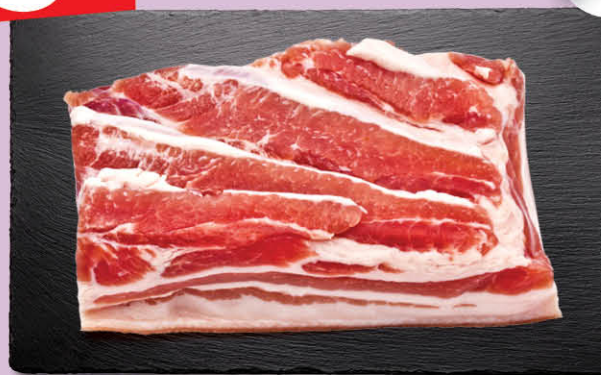

# PROSTO Z LADY

super  
cena

8<sup>99</sup>

Golonka wieprzowa  
z kością  
Cena za 1 kg

DOBRE  
POLSKIE

super  
cena

48<sup>99</sup>

\* Udziec wołowy  
bez kości  
Cena za 1 kg

DOBRE  
POLSKIE

super  
cena

15<sup>99</sup>

Boczek wieprzowy  
bez żeber  
Cena za 1 kg

DOBRE  
POLSKIE

super  
cena

21<sup>99</sup>

\* Udziec z indyka  
z kością  
Cena za 1 kg