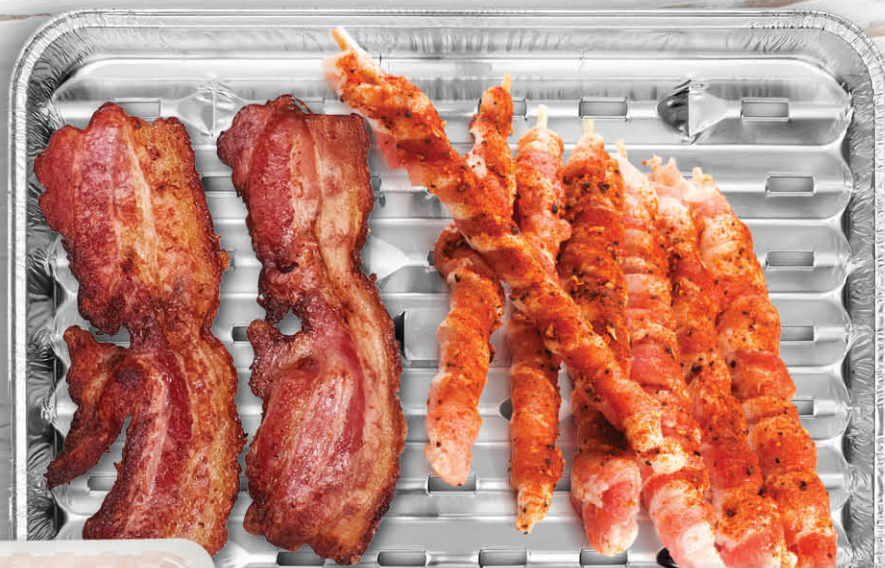

NAJLEPSZE  
NA  
**grilla**

super  
cena

**7<sup>99</sup>**

**Boczek grillowy  
Grill House 300 g**  
Sokotów  
Cena za 1 szt. (26,63 zł/kg)

SOKOŁÓW

super  
cena

**11<sup>99</sup>**

**Boczek rolowany  
Grill House 300 g**  
Sokotów  
Cena za 1 szt. (39,97 zł/kg)