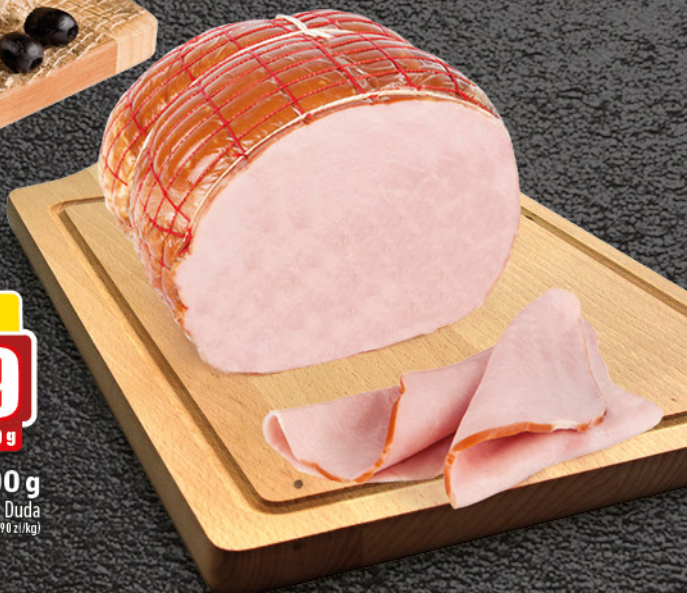

1,49
 100 g

Kiełbasa parówkowa 100 g

Wędzarnia Czyżew
 Cena za 100 g (14,90 zł/kg)

tanio!

2,69
 100 g

Szynka farmerska 100 g

Duda
 Cena za 100 g (26,90 zł/kg)

super cena