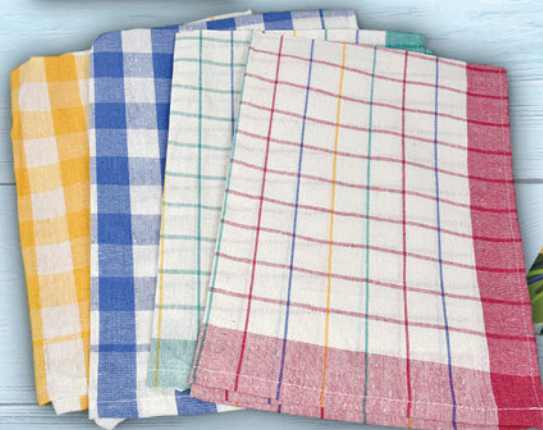

3,99

Ścierka 50x70 cm

Mix wzorów

Cena za 1 szt.