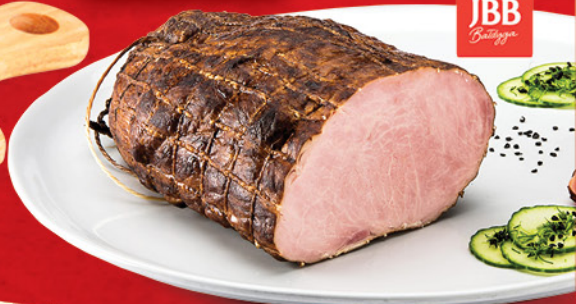

NA STAŁE

2,99

100 g

Szynka Sółtysówka 100 g

JBB
Cena za 100 g (29,90 zł/kg)
Najniższa cena z ostatnich 30 dni: 2,99 zł

Limit 3 kg / 1 paragon

NA STAŁE

1,49