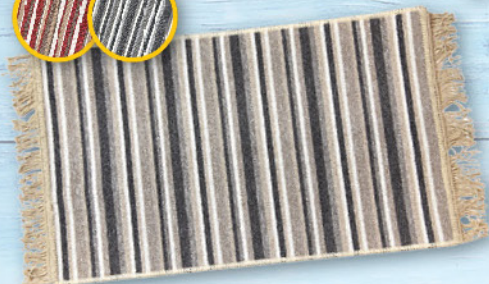

OFERTA WAŻNA OD 12.09.2024 DO 25.09.2024

Artykuły przemysłowe dostępne są w wybranych sklepach Topaz i Topaz Express.

Dywaniki domowe
mix kolorów/ wzorów
już od
12,49 zł/szt.