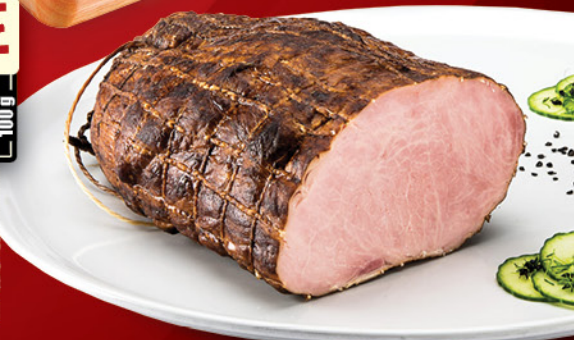

NA STAŁE
2,99 100 g

**Szynka
Sołtysówka 100 g**
JBB
Cena za 100 g (29,90 zł/kg)
Najniższa cena z ostatnich 30 dni: 2,99 zł
Limit 3 kg / 1 paragon