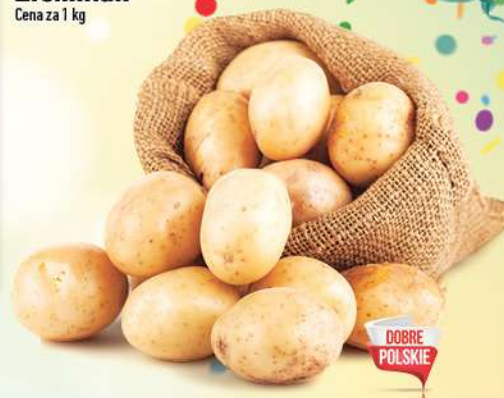

HITY NA OTWARCIE

NOWY SKLEP - STOK 77a (gm. ULAN-MAJORAT)

!super cena!
12,99

Herbata Lipton Yellow Label
92 torebek 184 g
Lipton
Cena za 1 szt. (70,40 zł/kg)

SOBOTA-ŚRODA
26-30
PAŹDZIERNIKA

przy zakupie 2 szt.
7,99

Kawa mielona Tchibo Family 250 g
Tchibo
(31,96 zł/kg)
Cena za 1 szt. - 8,99 zł (35,96 zł/kg)
Cena za 2 szt. - 15,98 zł

SOBOTA-ŚRODA
26-30
PAŹDZIERNIKA

!super cena!
1,29

Ziemiak
Cena za 1 kg

SOBOTA-ŚRODA
26-30
PAŹDZIERNIKA

DOBRE POLSKIE

1/2 LITRA PIWA ZAWIERA 25 GRAMÓW CZYSTEGO ALKOHOLU ETYLOWEGO
SPRZEDAŻ ALKOHOŁU OSOBOM DO LAT 18 JEST PRZESTĘPSTWEM

!super cena!
3,99

Sok 100% pomarańczowy Cappy 1L
Coca-Cola
Cena za 1 szt.

TYLKO PONIEDZIAŁEK
28
PAŹDZIERNIKA