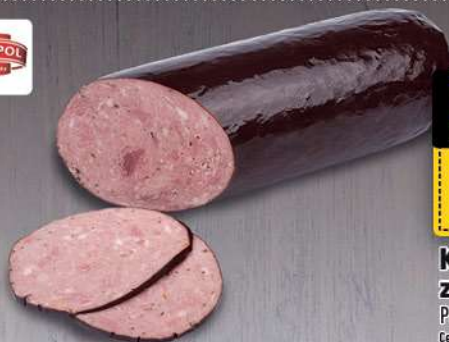

!super cena!
2,69 100 g

Kielbasa zielonogórska 100 g
Pekpol
Cena za 100 g (26,90 zł/kg)