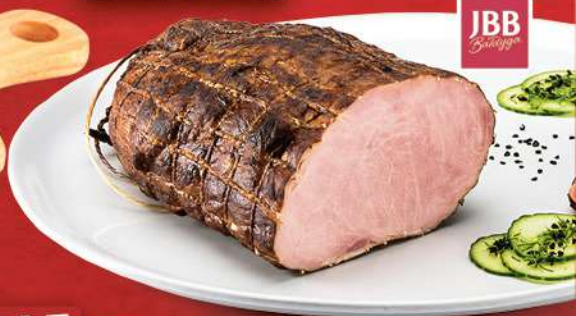

CENY MAŁE

NA STAŁE

NA
OTWARCIE
10,99
Z KARTA
dn.
26.10.

NA STAŁE
16,99

Schab wieprzowy
bez kości

Cena za 1 kg
Limit 3 kg / 1 paragon

NA STAŁE
16,99

Karkówka wieprzowa
bez kości

Cena za 1 kg
Limit 3 kg / 1 paragon

NA STAŁE
16,99

Piersi z kurczaka

Cena za 1 kg

Limit 3 kg / 1 paragon

NA STAŁE
1,39 / 100 g

Parówki
delikatesowe 100 g

Sokolów
Cena za 100 g (13,90 zł/kg)
Limit 3 kg / 1 paragon

DOBRE
POLSKIE

NA
OTWARCIE
13,99
Z KARTA
dn.
28.-30.10.

NA STAŁE
0,99 / 100 g

Paszтет Dzidunia 100 g

Sokolów
Cena za 100 g (9,90 zł/kg)
Limit 3 kg / 1 paragon

NA STAŁE
2,99 / 100 g

Szynka
Sołtysówka 100 g

JBB
Cena za 100 g (29,90 zł/kg)
Limit 3 kg / 1 paragon

NA STAŁE
2,39

Jabłko

Cena za 1 kg
Limit 6 kg / 1 paragon

NA STAŁE
1,99

Cebula

Cena za 1 kg
Limit 6 kg / 1 paragon

4

www.topaz24.pl

SIEĆ SKLEPÓW
TOPAZ

Prezentowana oferta obowiązuje od 26.10.2024 r. w sklepie: Topaz Stok 77a (gm. Ulan-Majorat)
Maksymalna ilość zakupu produktu w prezentowanej cenie wynosi 6 szt.(kg) na 1 paragon lub tak jak wskazuje oferta.
Oferta obowiązuje do odwołania. Oferta wyłącznie dla Klientów detalicznych.