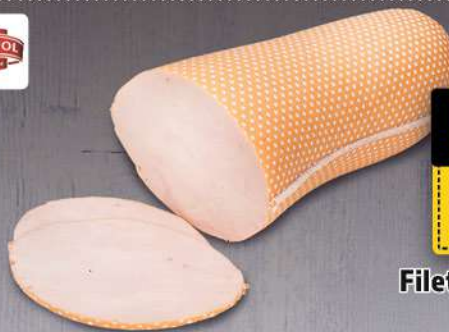

!super cena!
2,99 100 g

Filet maślany 100 g
Pekpol
Cena za 100 g (29,90 zł/kg)