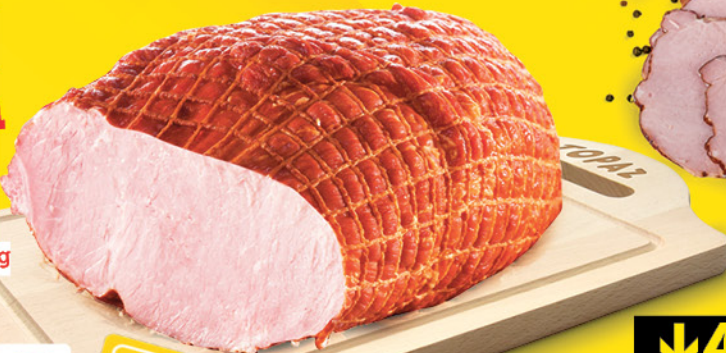

KABANOS

super
cena

3⁵⁹
100g

Szynka w kotle
gotowana 100 g
Swojski Stragan
Cena za 100 g (35,90 zł/kg)

SWOJSKI
STRAGAN

super
cena

2⁹⁹
100g

Schab bursztynowy/
szynka bursztynowa 100 g
Pekpol
Cena za 100 g (29,90 zł/kg)

PEKPOL

TERAZ TANIEJ

DO 60%

↓60%
super
cena
1 99
100g

**Szynka
Dębowa 100 g**
Pekpol
Cena za 100 g (19,90 zł/kg)
Cena przed obniżką 4,99 zł/100 g

↓35%
super
cena
1 99
100g

Połędwica łososiowa/ wiśniowa 100 g