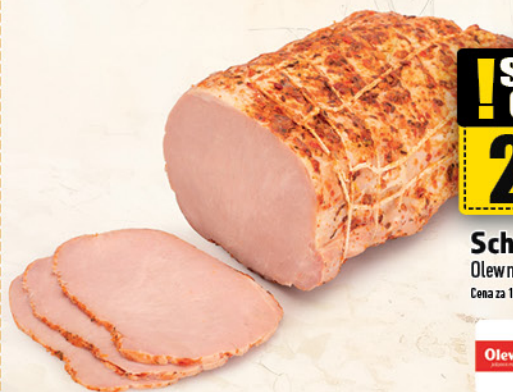

**!super
cena!**
2,99 100 g

Schab po królewsku 100 g

Olewnik
Cena za 100 g (29,90 zł/kg)