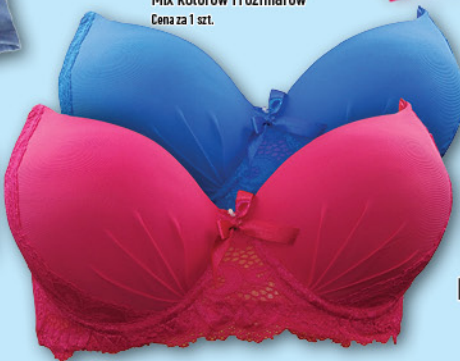

Mix kolorów i rozmiarów
Cena za 1 szt.

20,99

Biustonosz sportowy

Mix kolorów i rozmiarów
Cena za 1 szt.

5,99

Baleriny

Mix kolorów
Cena za 1 parę

3,99