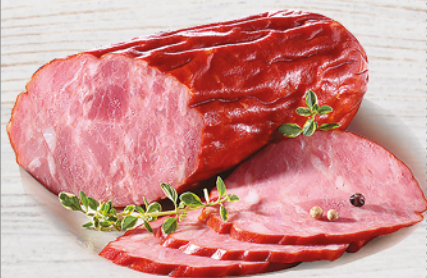

TANIEJ 26%  
**1<sup>09</sup>**

PASZTET 100 g  
INDYKPOL  
Cena za 100 g (10,90 zł/kg)

**HIT**

TANIEJ 35%  
**1<sup>99</sup>**

KIELBASA ŻYWIECKA 100 g  
ELK  
Cena za 100 g (19,90 zł/kg)

TANIEJ 26%  
**1<sup>99</sup>**