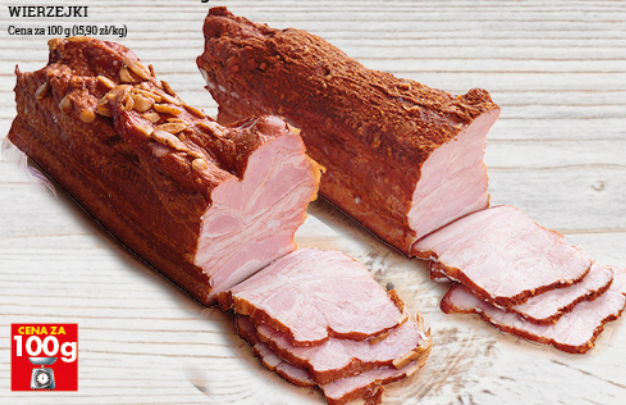

CENA ZA
100g

TANIEJ 23%
0⁹⁹

**KASZANKA KRÓLEWSKA/
PIECZONA 100 g**
WIERZEJKI

Cena za 100 g (9,90 zł/kg)