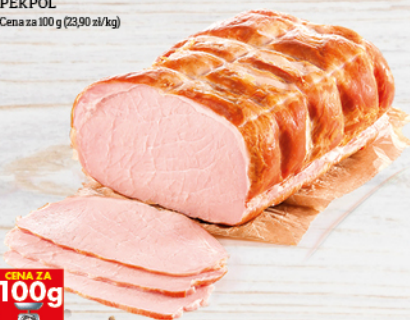

CENA ZA
100g

TANIEJ 23%
1²⁹

SALCESON GRATKA 100 g
SOKOŁÓW

Cena za 100 g (12,90 zł/kg)