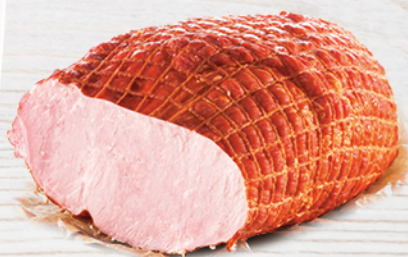

# STREFA DOBREGO SMAKU

po pierwsze: *Jakość!*

Wędliny od sprawdzonych dostawców

Największy wybór w regionie

Codziennie świeża dostawa

**3<sup>69</sup>**

SZYNKA DĘBOWA 100 g  
PEKPOL  
Cena za 100 g (36,90 zł/kg)