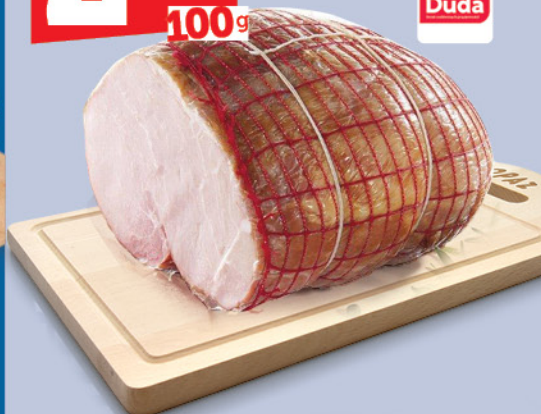

hit

**super
cena**
1⁷⁹
100g

**Połędwica
łososiowa 100 g**

Pełpol
Cena za 100 g (17,90 zł/kg)

hit

**super
cena**
3¹⁹
100g

**Schab Kozacki/
szynka Kozacka**

100 g
Pełpol
Cena za 100 g (31,90 zł/kg)

**super
cena**
2⁷⁹
100g

**Szynka
Farmerska 100 g**

Duda
Cena za 100 g (27,90 zł/kg)

**super
cena**
3²⁹
100g

Kiełbasa żywiecka 100 g

Mazury EtK
Cena za 100 g (32,90 zł/kg)

Wyroby regionalne
tradycyjne
od Szymona