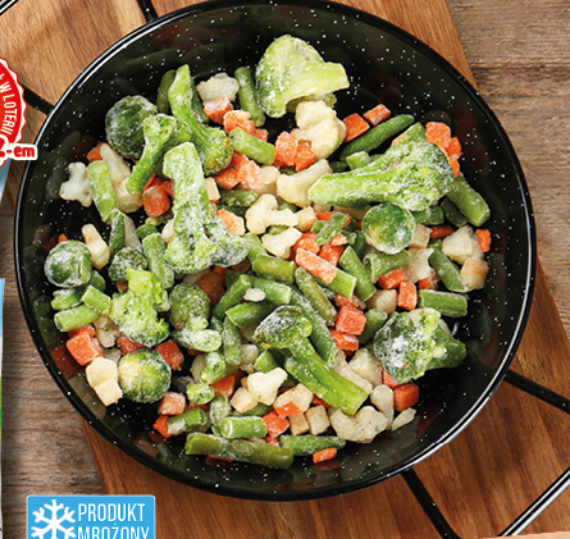

4,49

WARZYWA NA PATELNIĘ
HORTEX 400 g / 450 g
WYBRANY ASORTYMENT
POLSKI OGRÓD
(11,23 zł/kg) / (9,98 zł/kg)

HIT

PRODUKT MROZONY

cena z aplikacją
4,49

* **MAKARON 4-JAJECZNY Z LUDWINA 500 g**
WYBRANY ASORTYMENT
POLMAK
Cena za 1 szt. (9,98 zł/kg)
Cena bez aplikacji 6,59 zł
Cena za 1 szt. (13,16 zł/kg)

1,29

OCET SPIRYTUSOWY 10% NA-SZLAKU SMAKU 0,5 L
Cena za 1 szt. (2,58 zł/L)

Super cena

przy zakupie 2 szt.
1,99

* **BAGIETKA CZOSNKOWA 180 g**
(11,06 zł/kg)
Cena za 1 szt. - 2,39 zł
(13,28 zł/kg)

Prosto z pieca!

Goście chrupiące pachnące!

przy zakupie 2 szt.
1,99

* **CHLEB TYPU WŁOSKIEGO 500 g**
(3,98 zł/kg)
Cena za 1 szt. - 2,69 zł
(5,38 zł/kg)

przy zakupie 2 szt.
1,99

* **CEBULARZ Z SEREM 120 g**
(16,58 zł/kg)
Cena za 1 szt. - 2,59 zł
(21,58 zł/kg)

cena z aplikacją
1,59

OLIWKI ZIEŁONE GIANA 200 ml
BEZ PESTKI / Z PAPRYKĄ
UNIFOOD
Cena za 1 szt. (7,95 zł/L)
Cena bez aplikacji 1,99 zł
Cena za 1 szt. (9,95 zł/L)

2,79

WINIARY POMYSŁ NA... 23 g - 44 g
WYBRANY ASORTYMENT
NESTLE
Cena za 1 szt. (121,30 zł/kg) - (63,40 zł/kg)

5,99

* **OCET 250 ml**
WYBRANY ASORTYMENT
DEVELEY
Cena za 1 szt. (23,96 zł/L)

* **PRODUKT DOSTĘPNY TYLKO W WYBRANYCH SKLEPACH TOPAZ I TOPAZ EXPRESS**

MAKSYMALNA WYSOKOŚĆ OBNIŻKI, WARTOŚĆ OBNIŻKI ZALEŻY OD CENY REGULARNEJ PRODUKTU I MOŻE SIĘ RÓŻNIC OD CENY OBOWIĄZUJĄCEJ W DANYM SKLEPIE

www.topaz24.pl

11

SIĘĆ SKLEPÓW **TOPAZ**