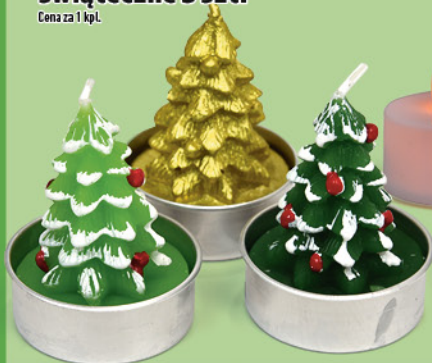

**Krajalnica do jabłek/ frytek Culinaria 18,5 cm**

Cena za 1 szt.

**55,59**

**Pościel bawełniana 160x200 cm**

Mix wzorów  
Cena za 1 kpl.

**65,99**

**Pościel bawełniana 200x220 cm**

Mix wzorów  
Cena za 1 kpl.

**8,99**

**Zestaw wykrawaczy do pieczenia świąteczny mix**

Cena za 1 kpl.

**7,99**

**Świecek świąteczne 3 szt.**

Cena za 1 kpl.

**4,99**

**Świecek LED Tealight 4 szt.**