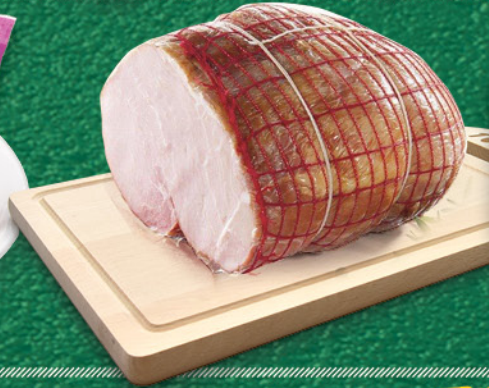

**Nasze parówki 100 g**  
Sokolów  
Cena za 100 g (15,90 zł/kg)

**tanio!  
8,99**

**Kiełbasa dłuuga bez ostionki 500 g**  
JBB  
Cena za 1 szt. (17,98 zł/kg)

**!super  
cena!  
2,99** 100 g

**Szynka farmerska 100 g**  
Duda  
Cena za 100 g (29,90 zł/kg)