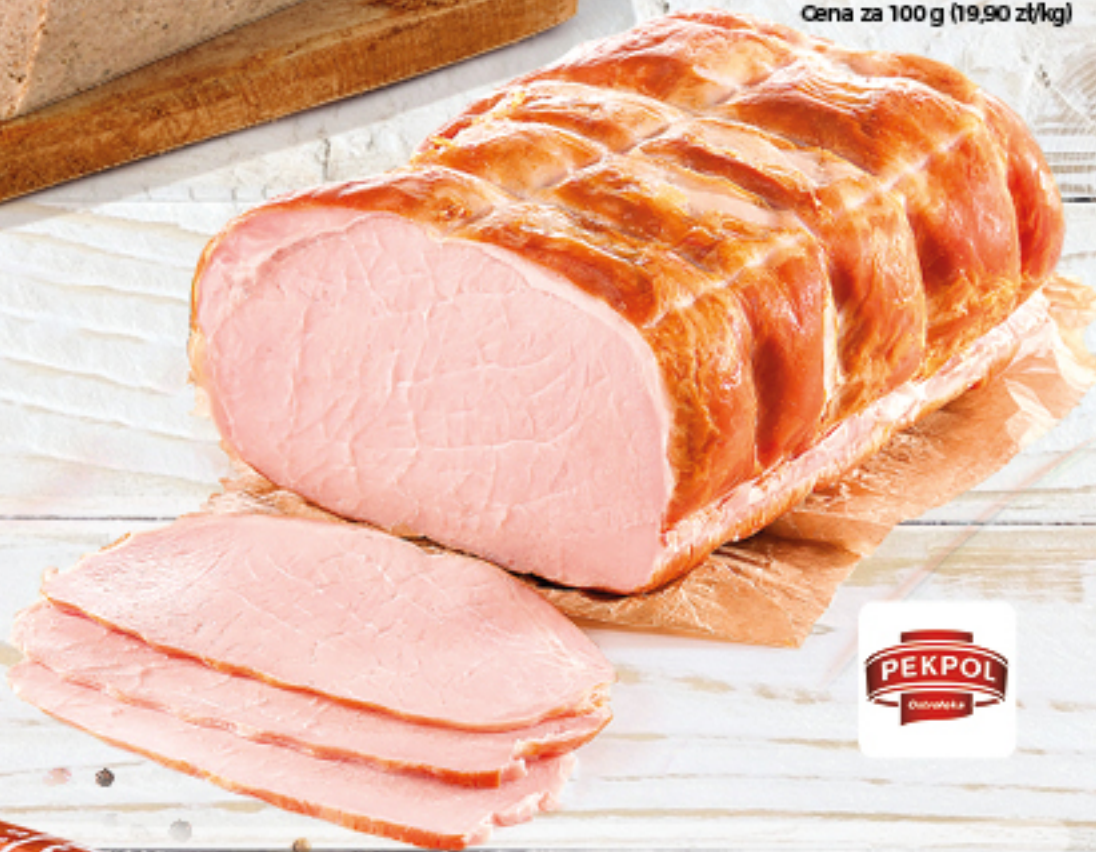

1⁹⁹
/100g

SCHAB KROTOSZYŃSKI 100 g
PEKPOL
Cena za 100 g (19,90 zł/kg)