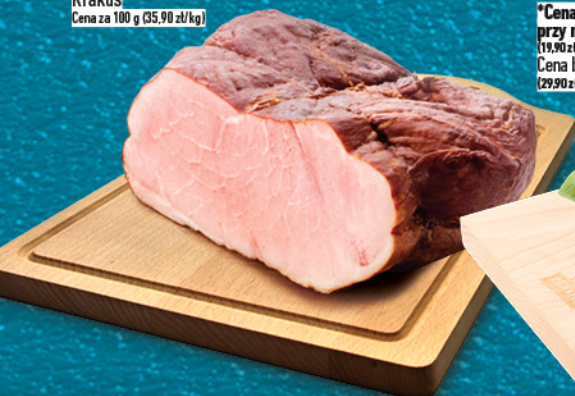

Yano
Cena za 100 g (9,90 zł/kg)

super cena

1⁴⁹
100g

Parówki drobiowe Filusie 100 g

JBB
Cena za 100 g (14,90 zł/kg)

super cena

2¹⁹
100g

Kielbasa toruńska 100 g

JBB
Cena za 100 g (21,90 zł/kg)

super cena

3⁵⁹
100g

Schab Od Szwagra 100 g

Krakus
Cena za 100 g (35,90 zł/kg)

cena z kartą klienta
przy min. 200g **TOPAZ**

1⁹⁹
100g

Golonkowa delikatesowa z indyka 100 g