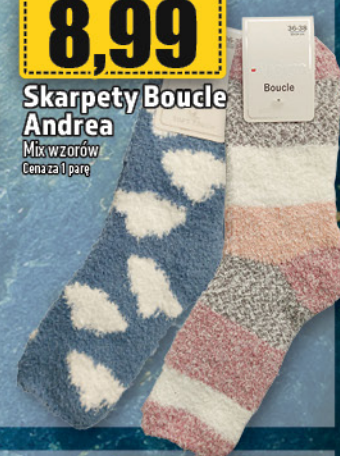

Cena za 1 szt.

11,99

Rajstopy dziewczęce mikrofibra Andrea 60 DEN

Mix kolorów i rozmiarów
Cena za 1 szt.

8,99

Skarpety Boucle Andrea

Mix wzorów
Cena za 1 parę

54,99