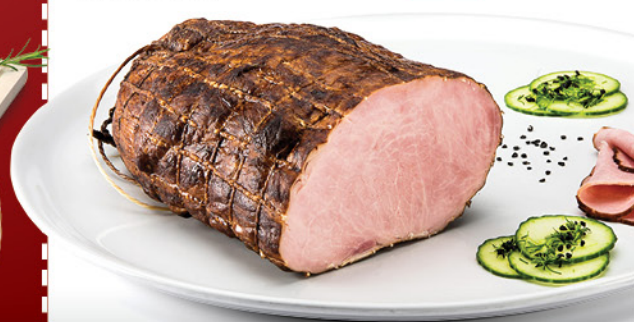

super
cena

2⁴⁹
100g

hit

Szynka Sołtysówka 100 g
JBB
Cena za 100 g (24,90 zł/kg)