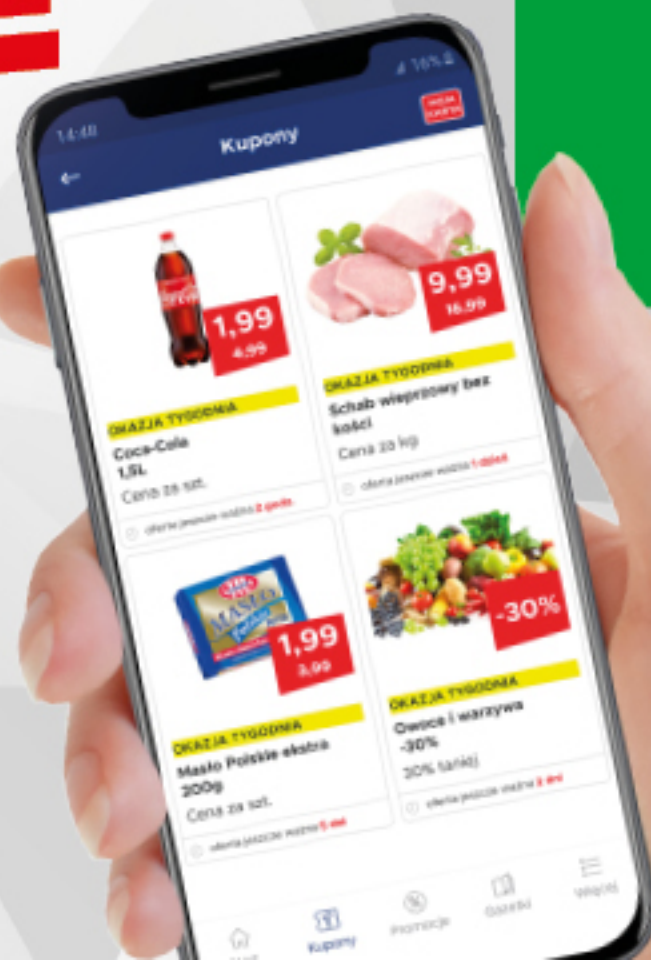

**POBIERZ
AKTUALIZACJĘ
I ODKRYJ NOWE
FUNKCJONALNOŚCI**

POBIERZ z Google Play   Pobierz w App Store