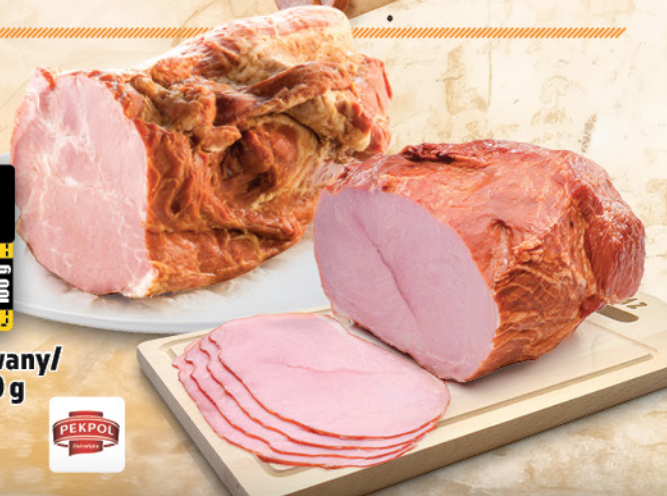

1+1 gratis

!super cena!
2,59 100 g

Baleron gotowany/
ogonówka 100 g
Pekpol
Cena za 100 g (25,90 zł/kg)