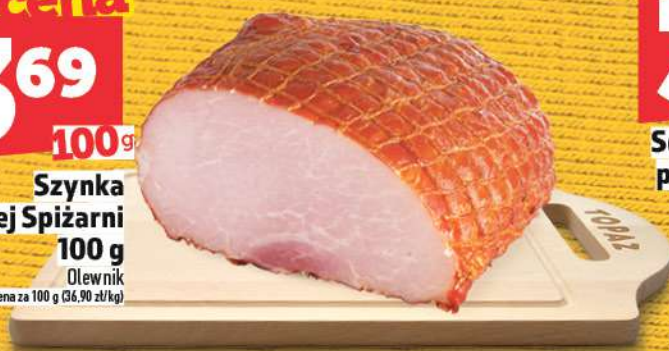

tanio
3⁸⁹
100g

**Schab/ karczek
pieczony 100 g**

Pekpol
Cena za 100 g (38,90 zł/kg)

**super
cena**
2⁹⁹
100g

Szynka Od Szwagra 100 g
Krakus
Cena za 100 g (29,90 zł/kg)

hit

**super
cena**
2⁹⁹
100g

Kabanosy klasyczne 100 g
Wieprzowe/ Drobiowe
Tarczyński
Cena za 100 g (29,90 zł/kg)