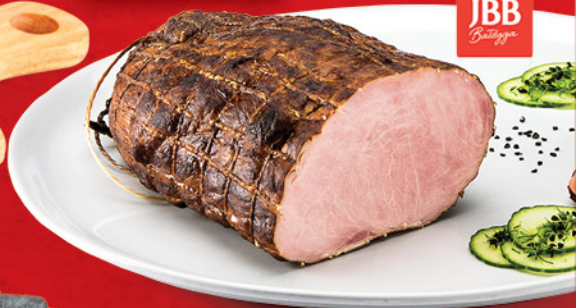

NA STAŁE

1,99

Cebula

Cena za 1 kg
Najniższa cena z ostatnich 30 dni: 1,59 zł

Limit 6 kg / 1 paragon