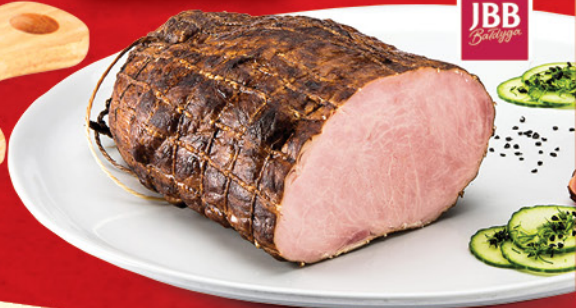

CENY MAŁE

NA STAŁE

NA STAŁE 16,99

Schab wieprzowy
bez kości

Cena za 1 kg
Najniższa cena z ostatnich 30 dni: 13,99 zł

Limit 3 kg / 1 paragon

NA STAŁE 16,99

Karkówka wieprzowa
bez kości

Cena za 1 kg
Najniższa cena z ostatnich 30 dni: 13,99 zł

Limit 3 kg / 1 paragon

NA STAŁE 16,99

Piersi z kurczaka

Cena za 1 kg
Najniższa cena z ostatnich 30 dni: 16,99 zł

Limit 3 kg / 1 paragon

NA STAŁE 1,39

100 g

Parówki
delikatesowe 100 g

Sokolów
Cena za 100 g (13,90 zł/kg)
Najniższa cena z ostatnich 30 dni: 1,39 zł

Limit 3 kg / 1 paragon

DOBRE
POLSKIE

NA STAŁE 0,99

Paszтет Dzidunia 100 g

Sokolów
Cena za 100 g (9,90 zł/kg)
Najniższa cena z ostatnich 30 dni: 0,99 zł

Limit 3 kg / 1 paragon

NA STAŁE 2,99

Szynka
Sołtyśówka 100 g

JBB
Cena za 100 g (29,90 zł/kg)
Najniższa cena z ostatnich 30 dni: 2,99 zł

Limit 3 kg / 1 paragon

NA STAŁE 1,49

Ziemiak

Cena za 1 kg
Najniższa cena z ostatnich 30 dni: 1,49 zł

Limit 15 kg / 1 paragon

NA STAŁE 1,99

Cebula

Cena za 1 kg
Najniższa cena z ostatnich 30 dni: 1,69 zł

Limit 6 kg / 1 paragon

TERAZ
1,99
w dn.
3-09.10.

NA STAŁE 2,39

Jabłko młode

Cena za 1 kg
Najniższa cena z ostatnich 30 dni: 1,99 zł

Limit 6 kg / 1 paragon