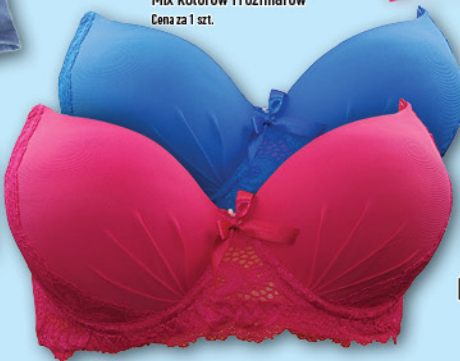

Mix kolorów i rozmiarów
Cena za 1 szt.

22,99

Biustonosz sportowy

Mix kolorów i rozmiarów
Cena za 1 szt.

5,99

Baleriny

Mix kolorów
Cena za 1 parę

4,99