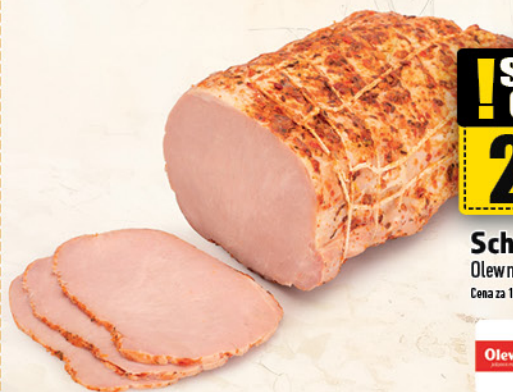

Szynka Wędzarka 100 g

Olewnik
Cena za 100 g (36,90 zł/kg)

!super cena!
2,99 100 g

Schab po królewsku 100 g

Olewnik
Cena za 100 g (29,90 zł/kg)

!super cena!
1,89 100 g

Kiełbasa śląska 100 g

Olewnik
Cena za 100 g (18,90 zł/kg)