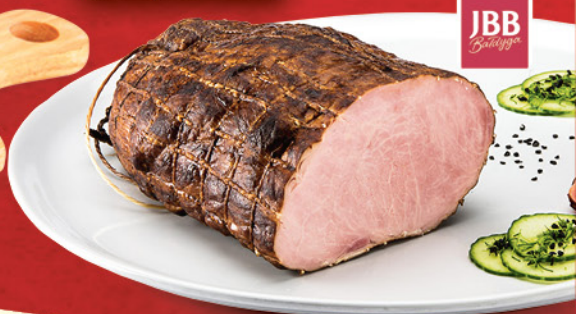

NA STAŁE

2,99

100 g

Szynka Sołtyśowska 100 g

JBB
Cena za 100 g (29,90 zł/kg)
Najniższa cena z ostatnich 30 dni: 2,99 zł

Limit 3 kg / 1 paragon

NA STAŁE

1,49