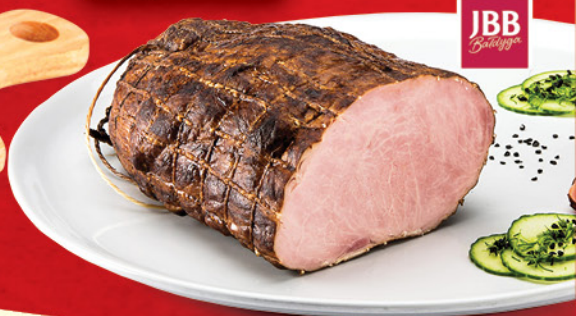

NA STAŁE

2,99

100 g

Szynka Sołtyśówka 100 g

JBB
Cena za 100 g (29,90 zł/kg)
Najniższa cena z ostatnich 30 dni: 2,99 zł

Limit 3 kg / 1 paragon

NA STAŁE

1,49