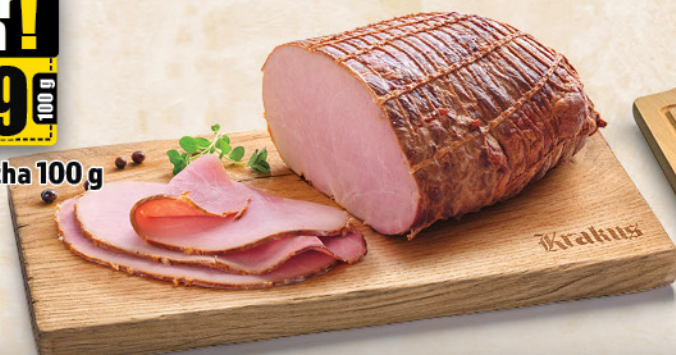

Wybrany asortyment
Pekpol
(35,64 zł/kg)
Cena za 1 szt. - 9,99 zł (71,36 zł/kg)
Cena za 2 szt. - 9,98 zł

tanio!
3,19 100 g

**Schab/ szynka
kozacka 100 g**
Pekpol
Cena za 100 g (31,90 zł/kg)

**!super
cena!**
3,99 100 g

Szynka krucha 100 g
Krakus
Cena za 100 g (39,90 zł/kg)

tanio!
4,89 100 g

**Kiełbasa krakowska
sucha z szynki 100 g**
Olewnik
Cena za 100 g (48,90 zł/kg)

! super cena !
1,99 100 g

Salceson włoski 100 g
JBB
Cena za 100 g (19,90 zł/kg)