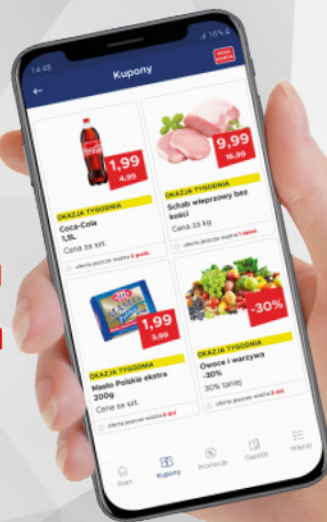

TYLKO  
21-24.01.

**KUPUJ PRZEZ  
INTERNET**

**Z DOSTAWĄ  
DO DOMU!**

lub odbierz  
gotowe zakupy  
w sklepie

[www.topaz24.pl](http://www.topaz24.pl)

# MEGA KUPONY PROMOCYJNE TYLKO W APLIKACJI TOPAZ®

POBIERZ  
APLIKACJĘ **TOPAZ®**  
ZA DARMO

SIEĆ SKLEPÓW  
**TOPAZ®**

**eSKLEP**