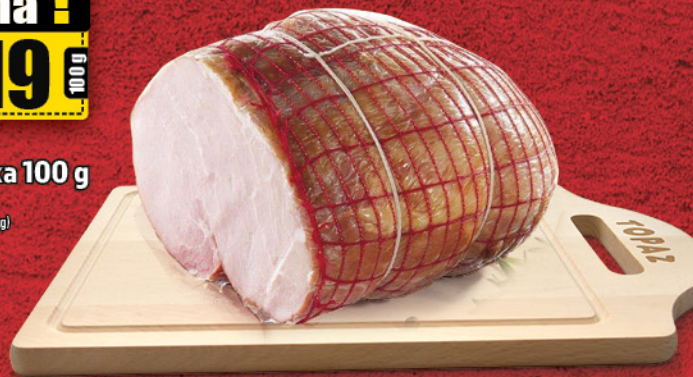

!super cena!
3,19 100 g

Szynka farmerska 100 g
Duda
Cena za 100 g (31,90 zł/kg)