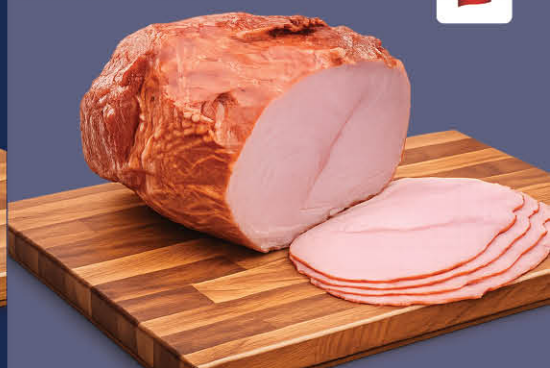

2²⁹
100g

Paski boczkowe 100 g
PEKPOL
Cena za 100 g (22,90 zł/kg)

super
cena

2²⁹
100g

Ogonówka 100 g
PEKPOL
Cena za 100 g (22,90 zł/kg)

super
cena

3²⁹
100g

Rolada z kurczaka
100 g
Kabo
Cena za 100 g (32,90 zł/kg)