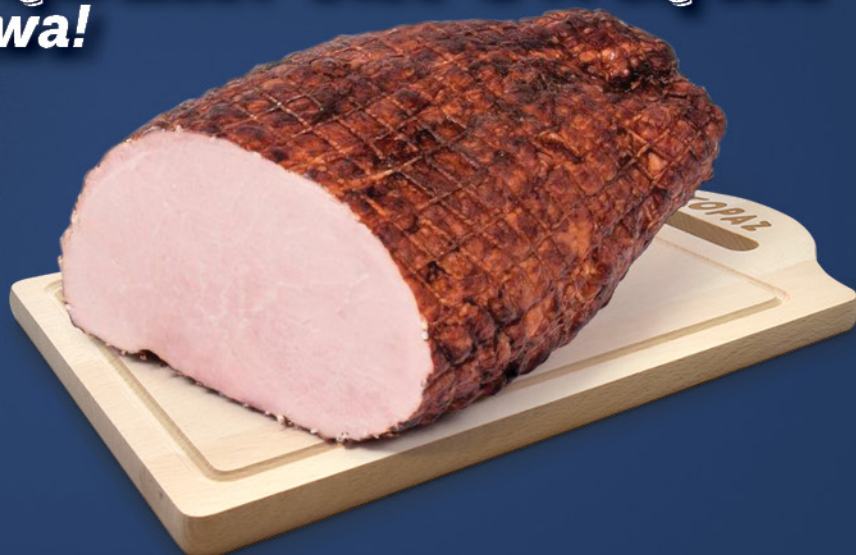

**super
cena**
2²⁹
100g

Szynka Soltysa 100 g
Sokołów
Cena za 100 g (22,90 zł/kg)