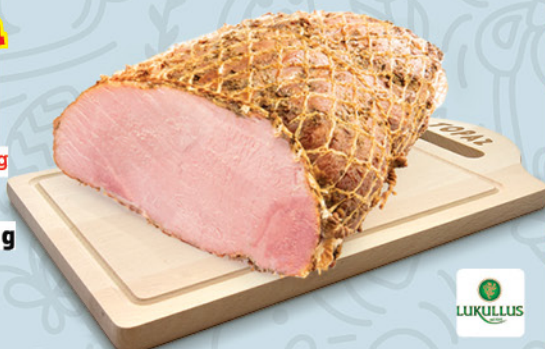

hit

**super
cena**
3⁵⁹
100g

**Szynka wiejska
z Michałowa 100 g**
Lukullus
Cena za 100 g (35,90 zł/kg)