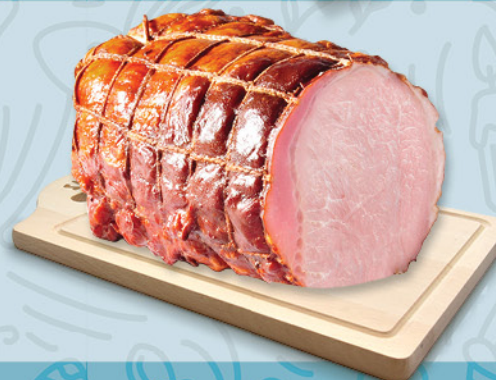

**super
cena**
3⁹⁹
100g

**Schab z Jakubowej
Spizarni 100 g**
Olewnik
Cena za 100 g (39,90 zł/kg)

**super
cena**
3⁸⁹
100g

**Karczek
Od Szwagra 100 g**
Krakus
Cena za 100 g (38,90 zł/kg)