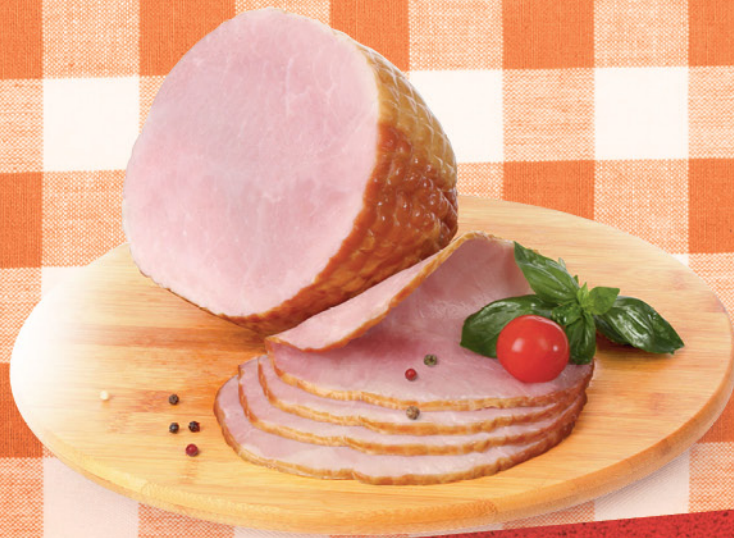

LADA PEŁNA WĘDLIN
codziennie świeża dostawa!

hit

**!super
cena!**
2,69 100 g

Szynka bankietowa 100 g
Mazury Etk
Cena za 100 g (26,90 zł/kg)