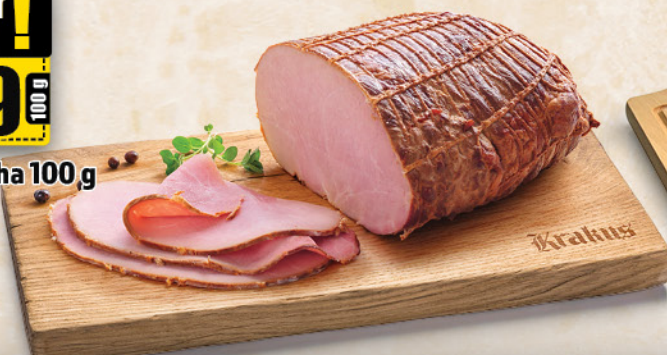

Parówki
delikatesowe 100 g
Sokolow
Cena za 100 g (19,90 zł/kg)

!super
cena!
2,99 100 g

Kabanosy klasyczne 100 g
Wieprzowe/ drobiowe
Tarczyński
Cena za 100 g (29,90 zł/kg)

!super
cena!
2,89 100 g

Schab pieczony/
z czosnkiem
Mistrza Andrzeja 100 g
Duda
Cena za 100 g (28,90 zł/kg)

tanio!
3,19 100 g

Schab/ szynka
kozacka 100 g
Pekpol
Cena za 100 g (31,90 zł/kg)

!super
cena!
3,99 100 g

Szynka krucha 100 g
Krakus
Cena za 100 g (39,90 zł/kg)

tanio!
4,89 100 g

Kiełbasa krakowska
sucha z szynki 100 g
Olewnik
Cena za 100 g (48,90 zł/kg)