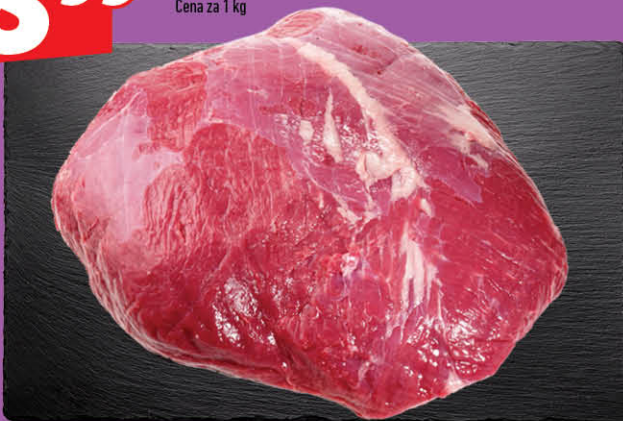

SIEĆ SKLEPÓW  
**TOPAZ**

\***PRODUKT DOSTĘPNY TYLKO W WYBRANYCH SKLEPACH TOPAZ I TOPAZ EXPRESS**

super  
cena

15<sup>99</sup>

Boczek wieprzowy  
bez żeber

Cena za 1 kg

PROSTO Z LADY

super  
cena

8<sup>99</sup>

Golonka wieprzowa  
z kością

Cena za 1 kg

super  
cena

48<sup>99</sup>

\* Udziec wołowy  
bez kości

Cena za 1 kg

super  
cena

20<sup>99</sup>

Żeberka wieprzowe  
paski

Cena za 1 kg

super  
cena

21<sup>99</sup>

\* Udziec z indyka  
z kością

Cena za 1 kg

super  
cena