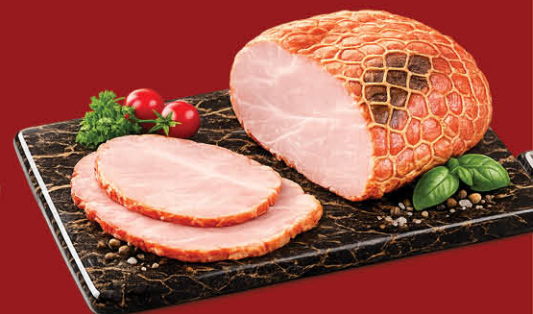

**Połędwiczanka z warzywami 100 g**  
JBB  
Cena za 100 g (14,90 zł/kg)

JBB  
Białogóra

**hit**

super  
cena

**1.99**  
100g

**Salceson włoski 100 g**  
JBB  
Cena za 100 g (19,90 zł/kg)

JBB  
Białogóra

super  
cena

SWOJSKI STRAGAN

super  
cena

**2.99**  
100g

**Szynka/schab drewnem wędzony 100 g**  
Pekpol  
Cena za 100 g (29,90 zł/kg)

PEKPOL

super  
cena

**2.89**  
100g

**Schab Benedykta/pieczony 100 g**  
Duda  
Cena za 100 g (28,90 zł/kg)