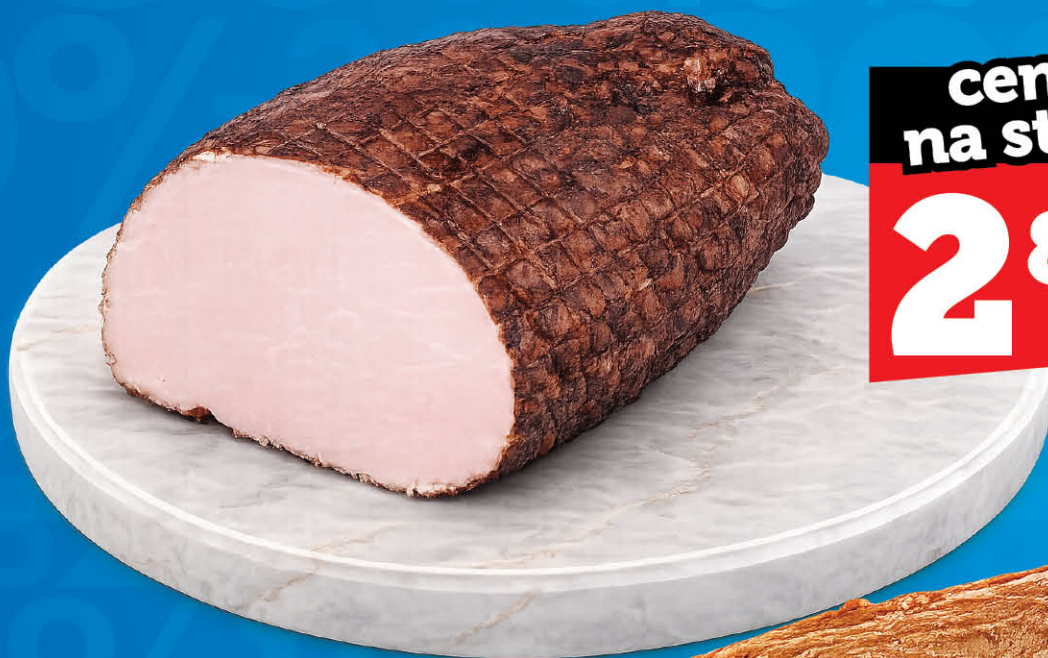

ZAWSZE NISKIE CENY!

NISKIE CENY PRZEJMUJĄ SKLEP!

**cena
na stałe**

2 89

100 g

Szyńka
Sołtyś

SOKOŁÓW

Cena za 100 g (28,90 zł/kg)

**cena
na stałe**

2 29

100 g

Poładwica
Sopocka

PEKPOL

Cena za 100 g (22,90 zł/kg)