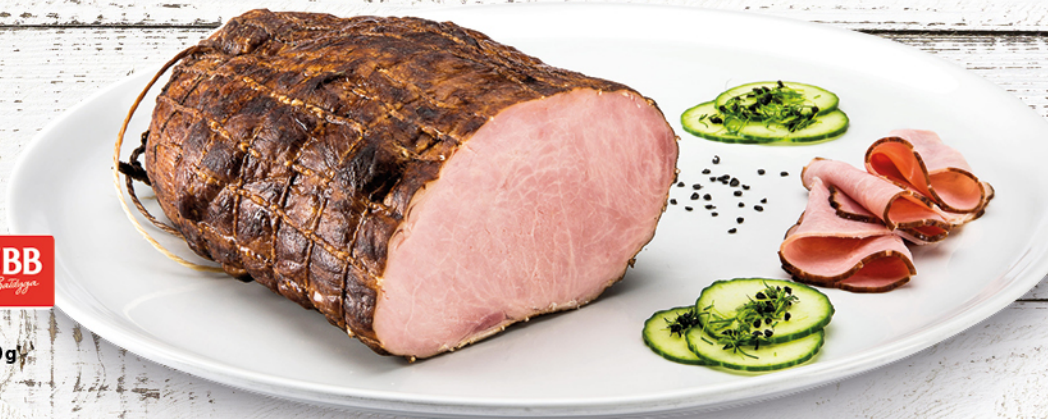

0,99
100 g

**KURCZAK
W GALARECIE 100g**

JBB

Cena za 100 g (9,90 zł/kg)

JBB
Butyga

1,89
100 g

**KIEŁBASA KRAKOWSKA
PARZONA 100 g**

SOKOŁÓW

Cena za 100 g (18,90 zł/kg)

SOKOŁÓW

PRODUKT BIORACY UDZIAŁ W LEWNYM
Latop
TOPAZ.cm

1,49
100 g

KIEŁBASA SZYNKOWA EKSTRA 100 g

OLEWNIK

Cena za 100 g (14,90 zł/kg)

Olewnik

1,59
100 g

SZYŃKA KONSERWOWA MORLINY 100 g

ANIMEX

Cena za 100 g (15,90 zł/kg)

ANIMEX

2,39
100 g

JBB
Butyga

SZYŃKA SOŁTYSÓWKA 100g

JBB

Cena za 100 g (23,90 zł/kg)