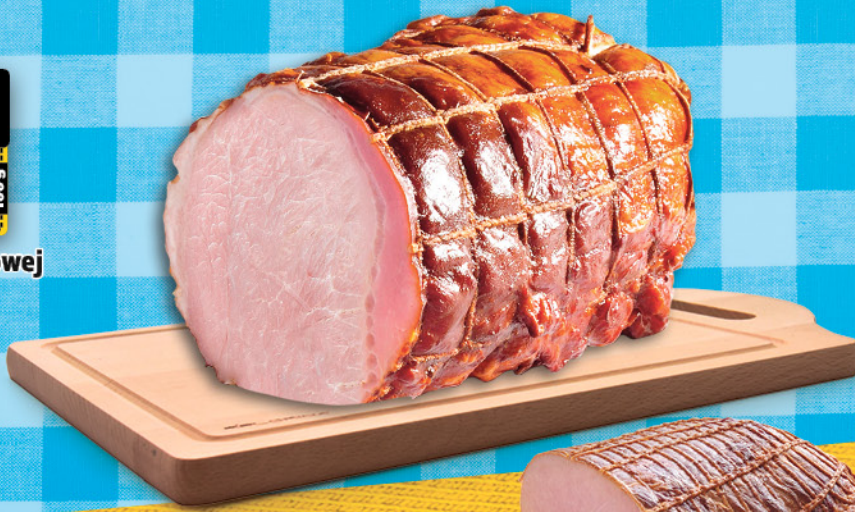

Bekon/ boczek mocno
wędzony 100 g
Mościbrody
Cena za 100 g (32,90 zł/kg)

hit

!super cena!
3,69 100g

Schab z Jakubowej
Spizarni 100 g
Olewnik
Cena za 100 g (36,90 z/1kg)

Olewnik

!super cena!
2,29 100g

Kiełbasa podwawelska
Od Szymona 100 g
Mościbrody
Cena za 100 g (22,90 z/1kg)