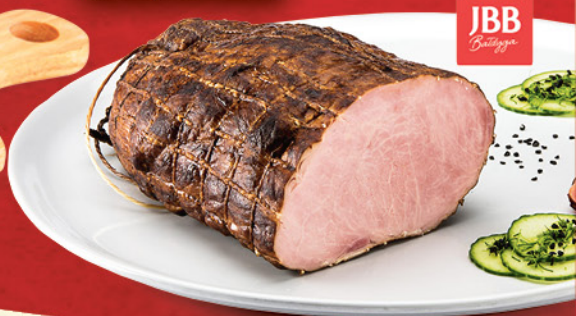

CENY MAŁE

NA STAŁE

SPRAWDŹ
SUPER CENĘ
w dn. 17.08.
str. 28

NA STAŁE

16,99

Piersi z kurczaka

Cena za 1 kg

Najniższa cena z ostatnich 30 dni: 12,99 zł

Limit 3 kg / 1 paragon

NA STAŁE

16,99

Schab wieprzowy bez kości

Cena za 1 kg

Najniższa cena z ostatnich 30 dni: 13,99 zł

Limit 3 kg / 1 paragon

NA STAŁE

16,99

Karkówka wieprzowa bez kości

Cena za 1 kg

Najniższa cena z ostatnich 30 dni: 14,99 zł

Limit 3 kg / 1 paragon

SPRAWDŹ
SUPER CENĘ
w dn. 16.-18.08.
str. 8

NA STAŁE

1,39

100 g

Parówki
delikatesowe 100 g

Sokolów

Cena za 100 g (13,90 zł/kg)

Najniższa cena z ostatnich 30 dni: 1,79 zł

Limit 3 kg / 1 paragon

DOBRE
POLSKIE

NA STAŁE

0,99

100 g

Paszтет Dzidunia 100 g

Sokolów

Cena za 100 g (9,90 zł/kg)

Najniższa cena z ostatnich 30 dni: 1,39 zł

Limit 3 kg / 1 paragon

NA STAŁE

2,99

100 g

Szynka
Sołtyśówka 100 g

JBB

Cena za 100 g (29,90 zł/kg)

Najniższa cena z ostatnich 30 dni: 3,29 zł

Limit 3 kg / 1 paragon

NA STAŁE

1,49

Ziemniak wczesny

Cena za 1 kg

Najniższa cena z ostatnich 30 dni: 1,49 zł

Limit 15 kg / 1 paragon

NA STAŁE

2,99

Jabłko młode

Cena za 1 kg

Najniższa cena z ostatnich 30 dni: 2,99 zł

Limit 6 kg / 1 paragon

NA STAŁE

1,99

Cebula

Cena za 1 kg

Najniższa cena z ostatnich 30 dni: 1,59 zł

Limit 6 kg / 1 paragon

SPRAWDŹ
SUPER CENĘ
w dn. 21.08.
str. 28