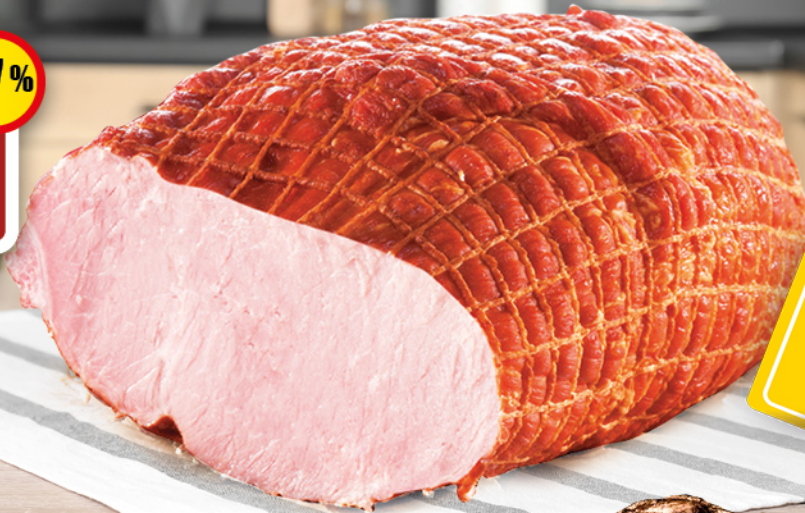

100 g

**SZYNKA
DĘBOWA 100 g**
PEKPOL
Cena za 100 g (19,90 zł/kg)

HIT

taniej

20%

2,39

100 g

**KIEŁBASA-MYŚLIWSKA
SUCHA 100 g**
ANIMEX
Cena za 100 g (23,90 zł/kg)