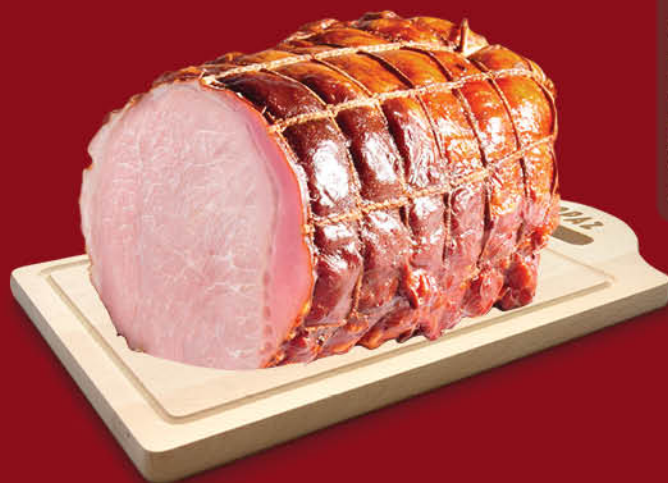

**super
cena**

3⁹⁹
100g

**Schab
z Jakubowej
Spizarni 100 g**

Olewnik
Cena za 100 g (39,90 zł/kg)

PROSTO Z LADY

Spróbuj przed zakupem.

Co tydzień,
od czwartku do soboty,
degustacje wyrobów