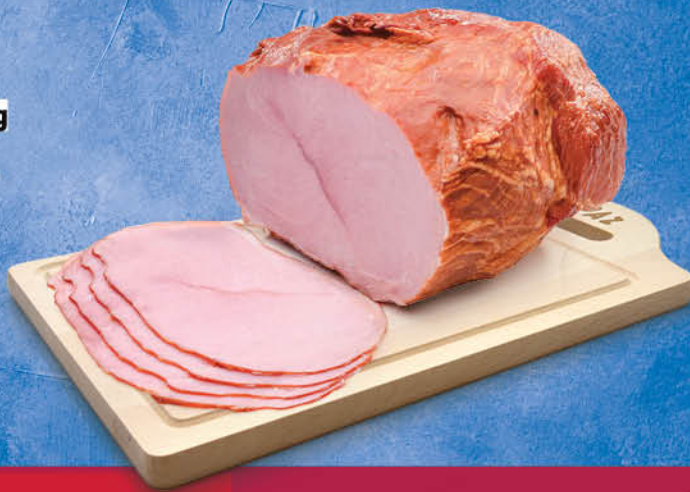

**Szynka  
konserwowa  
Morliny**

Animex Foods  
Cena za 100 g (24,90 zł/kg)

**super  
cena**  
**2<sup>29</sup>**  
100g

**Ogonówka 100 g**

Pekpol  
Cena za 100 g (22,90 zł/kg)

**hit**

**super  
cena**  
**2<sup>99</sup>**  
100g