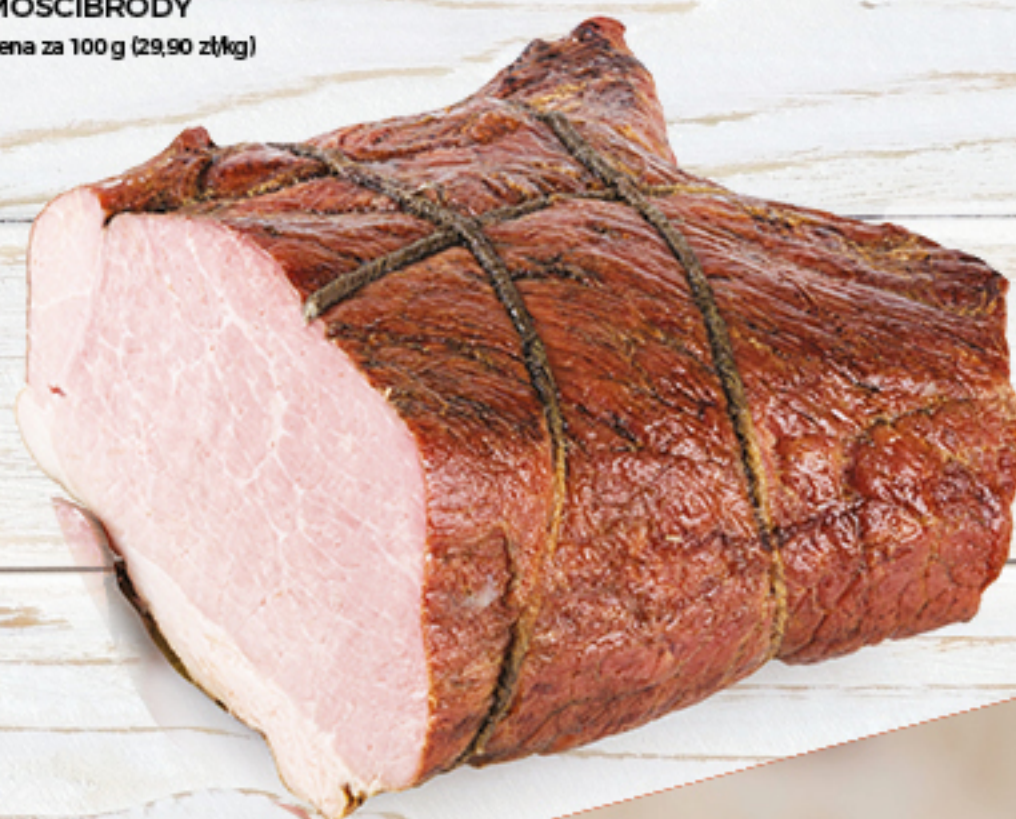

2⁹⁹
/100g

SZYŃKA Z TŁUSZCZYKIEM 100 g
MOŚCIBRODY
Cena za 100 g (29,90 zł/kg)

100%
MIĘSA