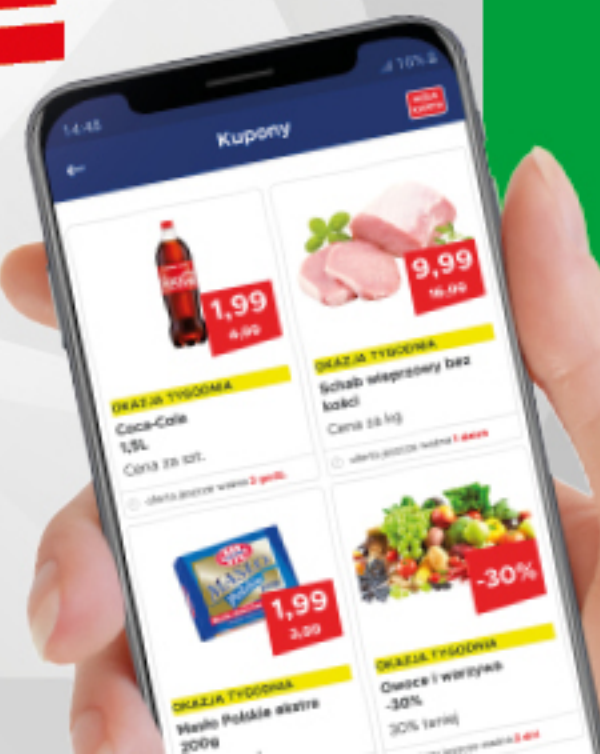

Cena za 1 szt. (5,85 zł/11,70 zł)

ŻYWIEC ZDRÓJ

**KUP
6 SZT.**

3⁹⁹

SOK/NEKTAR/
LEMONIADA
BOBO FRUIT 300 ml
WYBRANY ASORTYMENT

NESTLE
Cena za 1 szt. (13,30 zł/1)

**KUP
2 SZT.**

KRUSZWICA
A NÓWCI COMPANY

11⁹⁹

MARGARYNA OPTIMA
CARDIO 400 g
Z.T. KRUSZWICA
Cena za 1 szt. (29,97 zł/kg)

**KUP
1 SZT.**

**MEGA
KUPONY
PROMOCYJNE
TYLKO W APLIKACJI
TOPAZ®**

**POBIERZ
AKTUALIZACJĘ
I ODKRYJ NOWE
FUNKCJONALNOŚCI**

POBIERZ Z
Google Play