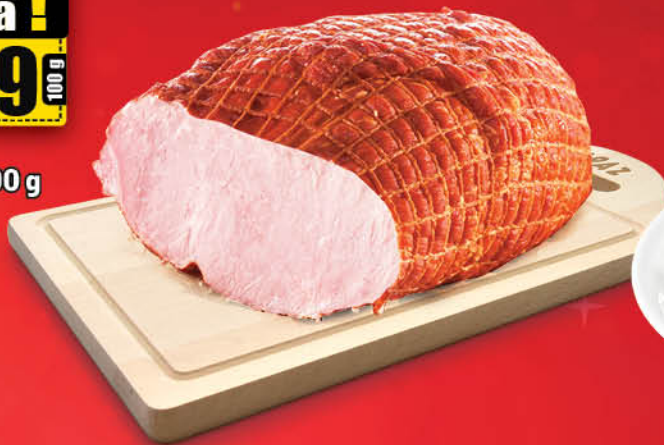

!super cena!
3,99 100 g

Szynka dębowa 100 g

Pekpol
Cena za 100 g (39,90 zł/kg)