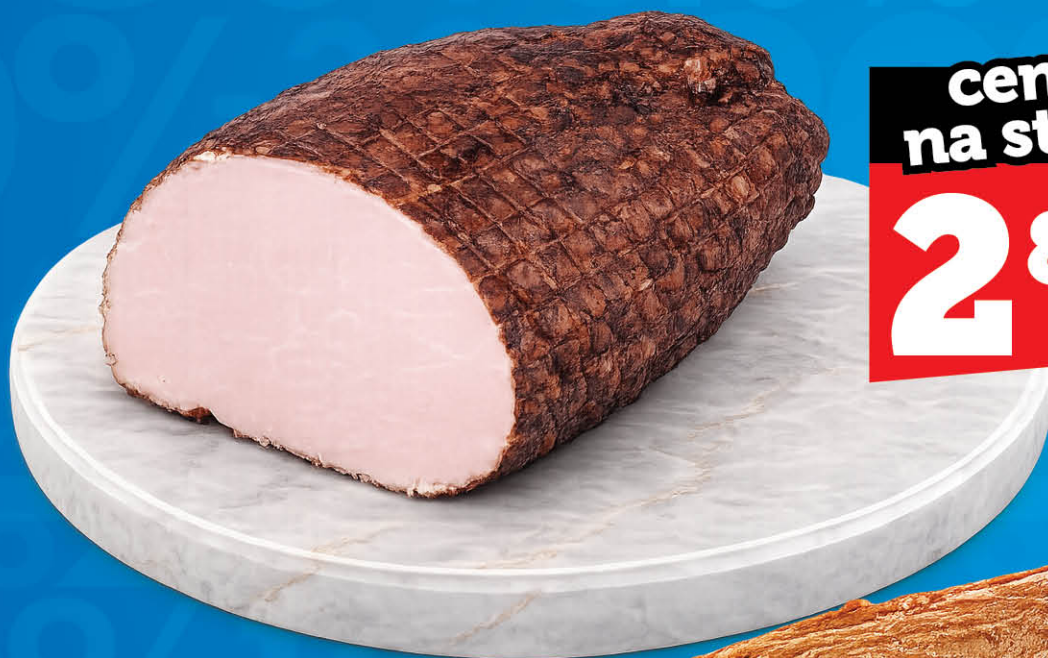

**Parówki
Delikatesowe**

SOKOŁÓW

Cena za 100 g (16,90 zł/kg)

**cena
na stałe**

1 69

100 g

**ZAWSZE
NISKIE CENY!**

NISKIE CENY PRZEJMUJĄ SKLEP!