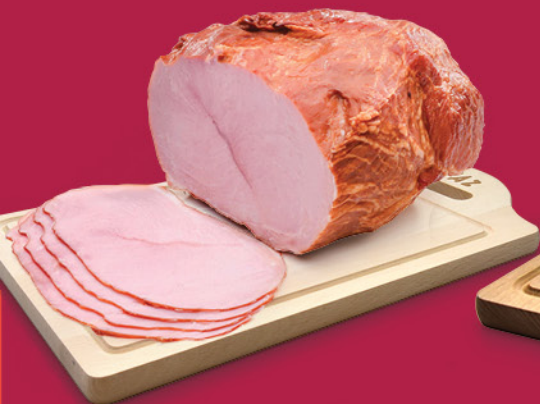

super
cena

2¹⁹
100g

Ogonówka 100 g

Pekpol
Cena za 100 g (21,90 zł/kg)