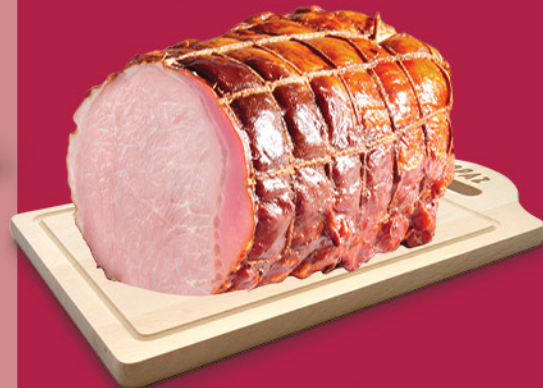

super
cena

3⁹⁹
100g

Schab
z Jakubowej
Spizarni 100 g

Olewnik
Cena za 100 g (39,90 zł/kg)